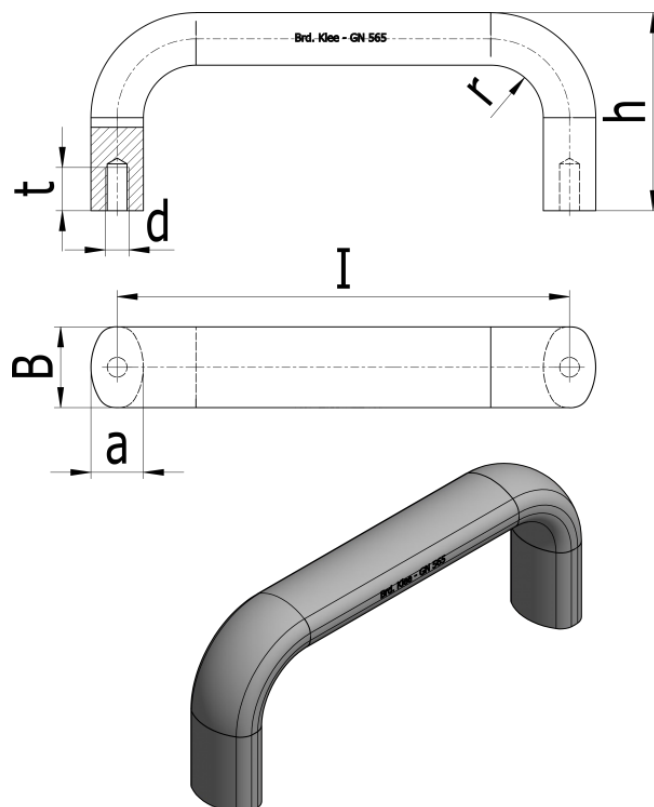

Varenummer: 2056520112SR
Beskrivelse: E+G Bøjlegreb GN 565-20-112-SR

Mål

a	= 13
b	= 20
d	= M6
h	= 49
l	= 112
r	= 13
t	= 10
Vægt i (g)	= 97